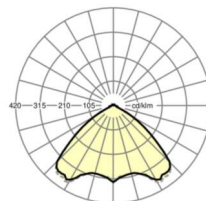

Механика

цвет корпуса	черный RAL 9005
размеры (LxWxH/DxH)	1531mm x 55mm x 37mm
вес (нетто)	1.9kg
Вид монтажа	сборка трековых систем, световая структура

DEEP-LINK

<https://www.regiolux.de/ru/article/19480004104>

Ссылка	LED 8000lm 830
ηLB	100 %
Φ ↓/↑	98 % / 2 %
UGR поп./вдоль	22.9 / 23.3

размеры

L	1531 mm	Длина
B	55 mm	Ширина
H	37 mm	Высота